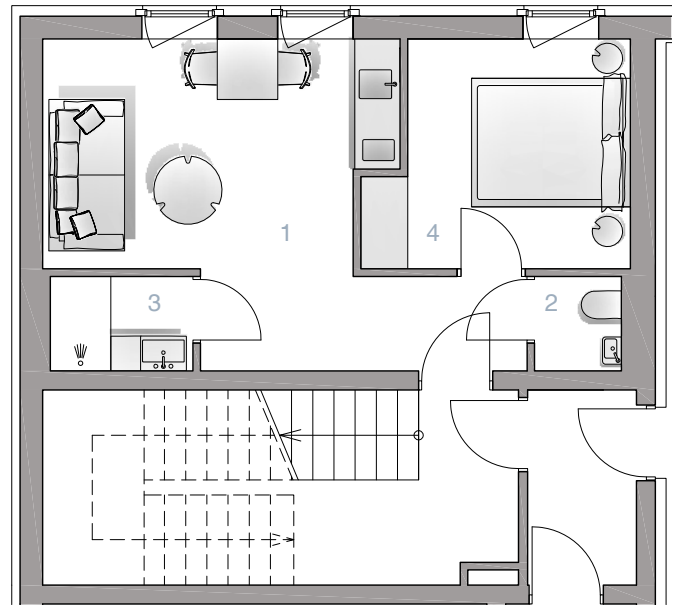

ALPEN 4.0

1 Wohn-Esszimmer /living-diningroom	19,14 m ²
2 WC /toilet	1,42 m ²
3 Bad /bathroom	2,36 m ²
4 Schlafzimmer /bedroom	9,70 m ²
Gesamt /total	32,62 m²

UG
 /basement