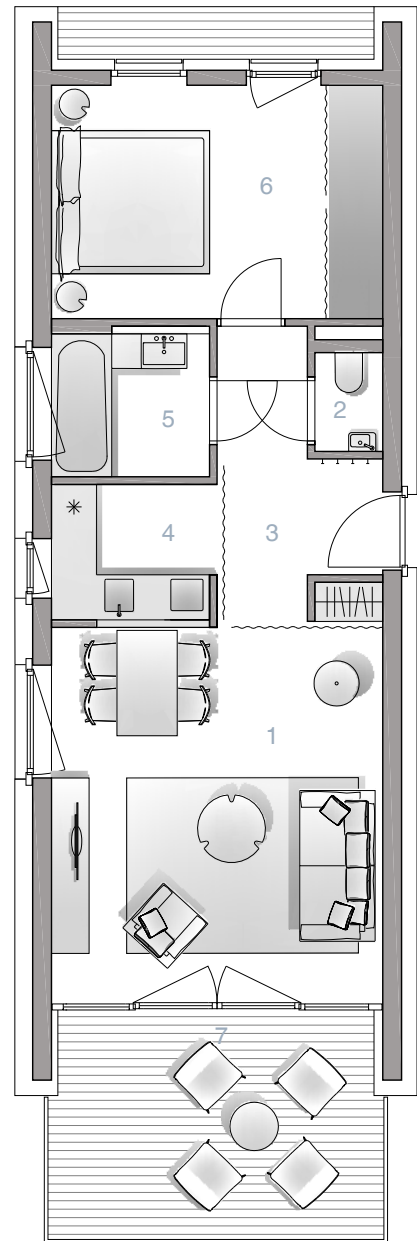

ALPEN 1.2

1	Wohn-Ess-Schlafzimmer	22,10 m ²
	<i>/living-dining-bedroom</i>	
2	WC /toilet	1,18 m ²
3	Vorraum /anteroom	6,73 m ²
4	Küche /kitchen	3,78 m ²
5	Bad /bathroom	4,01 m ²
6	Schlafzimmer /bedroom	13,64 m ²
Gesamt /total		51,44 m ²
7	Balkon /balcony	13,16 m ²

10G Stiegenhaus 1
/1st floor staircase 1