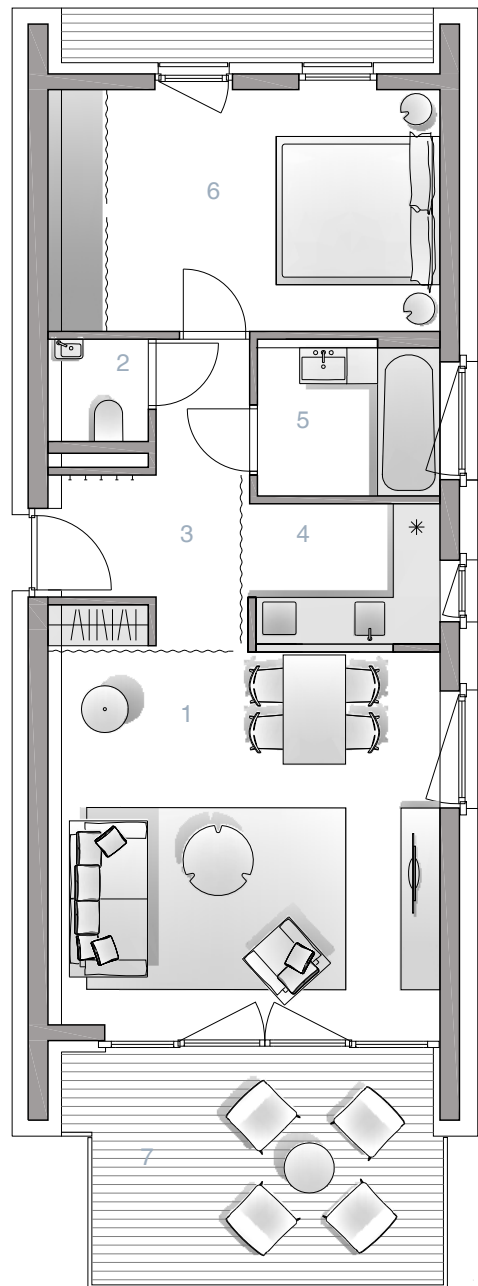

ALPEN 3.4

1	Wohn-Ess-Schlafzimmer	24,26 m ²
	<i>/living-dining-bedroom</i>	
2	WC /toilet	1,46 m ²
3	Vorraum /anteroom	7,19 m ²
4	Küche /kitchen	4,21 m ²
5	Bad /bathroom	4,47 m ²
6	Schlafzimmer /bedroom	15,04 m ²
Gesamt /total		56,63 m ²
7	Balkon /balcony	13,83 m ²

10G Stiegenhaus 3
/1st floor staircase 3