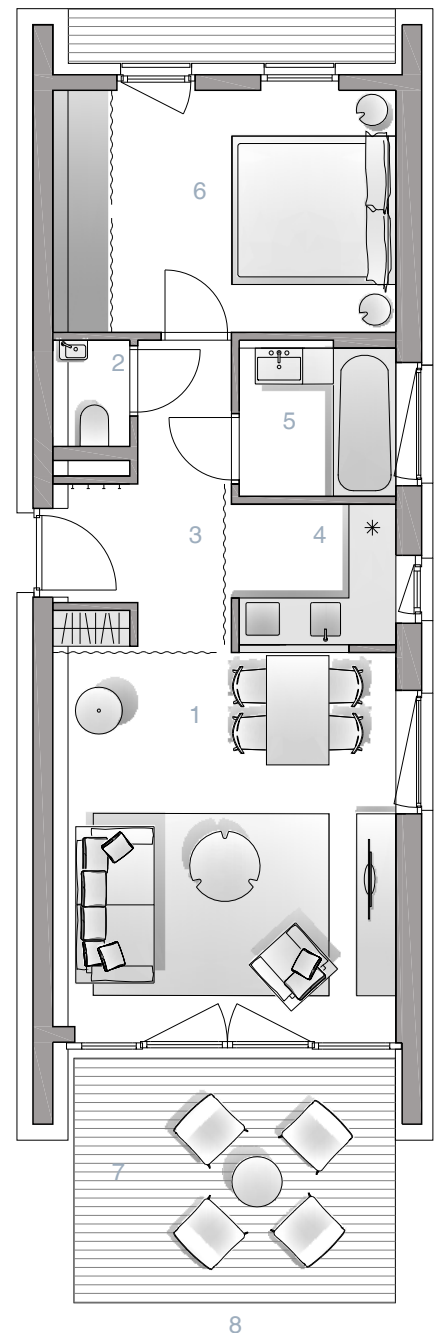

ALPEN 6.2

1	Wohn-Ess-Schlafzimmer	21,05 m ²
	<i>/living-dining-bedroom</i>	
2	WC /toilet	1,08 m ²
3	Vorraum /anteroom	6,44 m ²
4	Küche /kitchen	3,61 m ²
5	Bad /bathroom	3,83 m ²
6	Schlafzimmer /bedroom	13,01 m ²
Gesamt /total		49,02 m ²

7	Terrasse /terrace	13,26 m ²
8	Garten /garden	129,50m ² 9
	Garten /garden	129,50 m ²

EG Stiegenhaus 6
/ground floor staircase 6