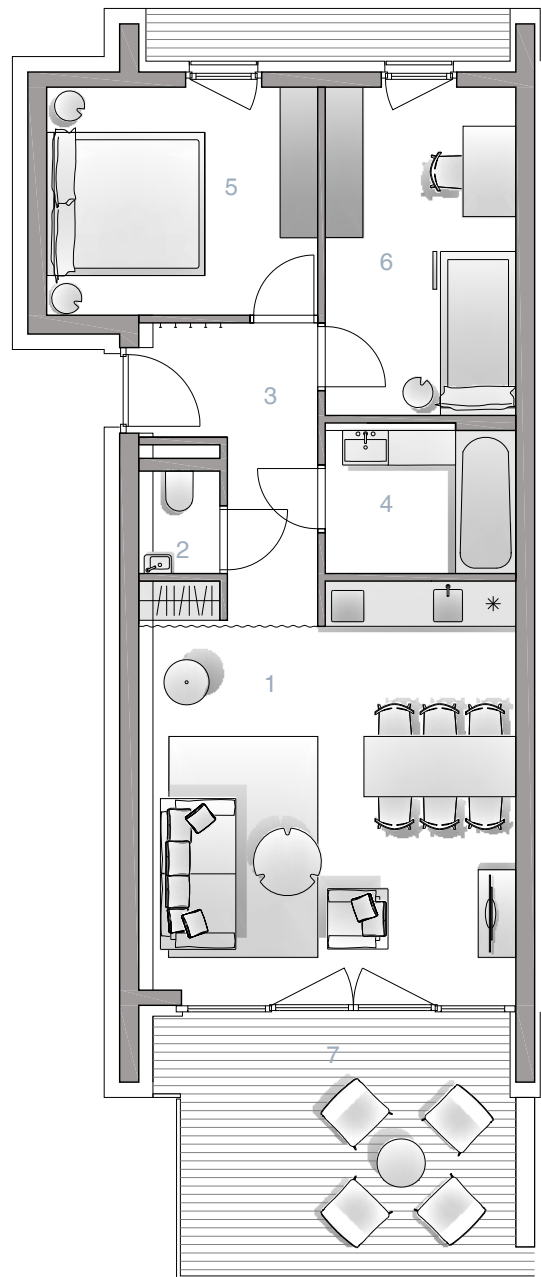

ALPEN 1.3

1	Wohn-Ess-Küche <i>/living-diningroom-kitchen</i>	26,28 m ²
2	WC <i>/toilet</i>	1,24 m ²
3	Vorraum <i>/anteroom</i>	6,29 m ²
4	Bad <i>/bathroom</i>	4,79 m ²
5	Schlafzimmer <i>/bedroom</i>	10,97 m ²
6	Zimmer <i>/bedroom</i>	10,94 m ²
Gesamt <i>/total</i>		60,51 m ²
7	Balkon <i>/balcony</i>	15,76 m ²

10G Stiegenhaus 1
/1st floor staircase 1