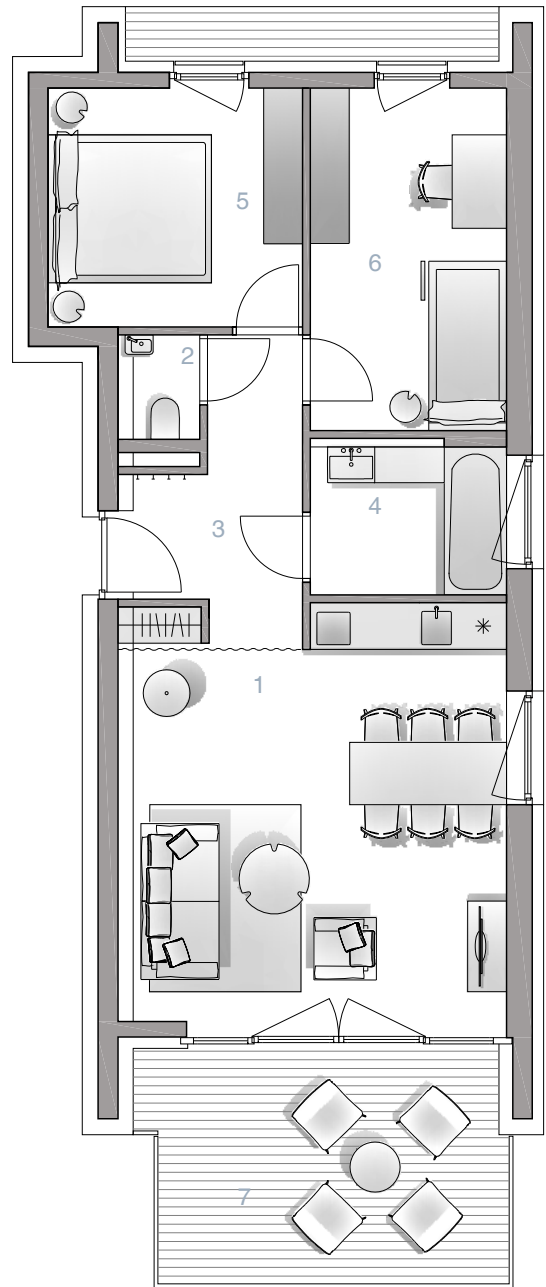

# ALPEN 6.4

1	Wohn-Ess-Küche /living-diningroom-kitchen	25,43 m <sup>2</sup>
2	WC /toilet	1,15 m <sup>2</sup>
3	Vorraum /anteroom	6,76 m <sup>2</sup>
4	Bad /bathroom	4,81 m <sup>2</sup>
5	Schlafzimmer /bedroom	10,04 m <sup>2</sup>
6	Zimmer /bedroom	11,09 m <sup>2</sup>
Gesamt /total		59,28 m <sup>2</sup>
7	Balkon /balcony	13,92 m <sup>2</sup>

**10G Stiegenhaus 6**  
**/1st floor staircase 6**