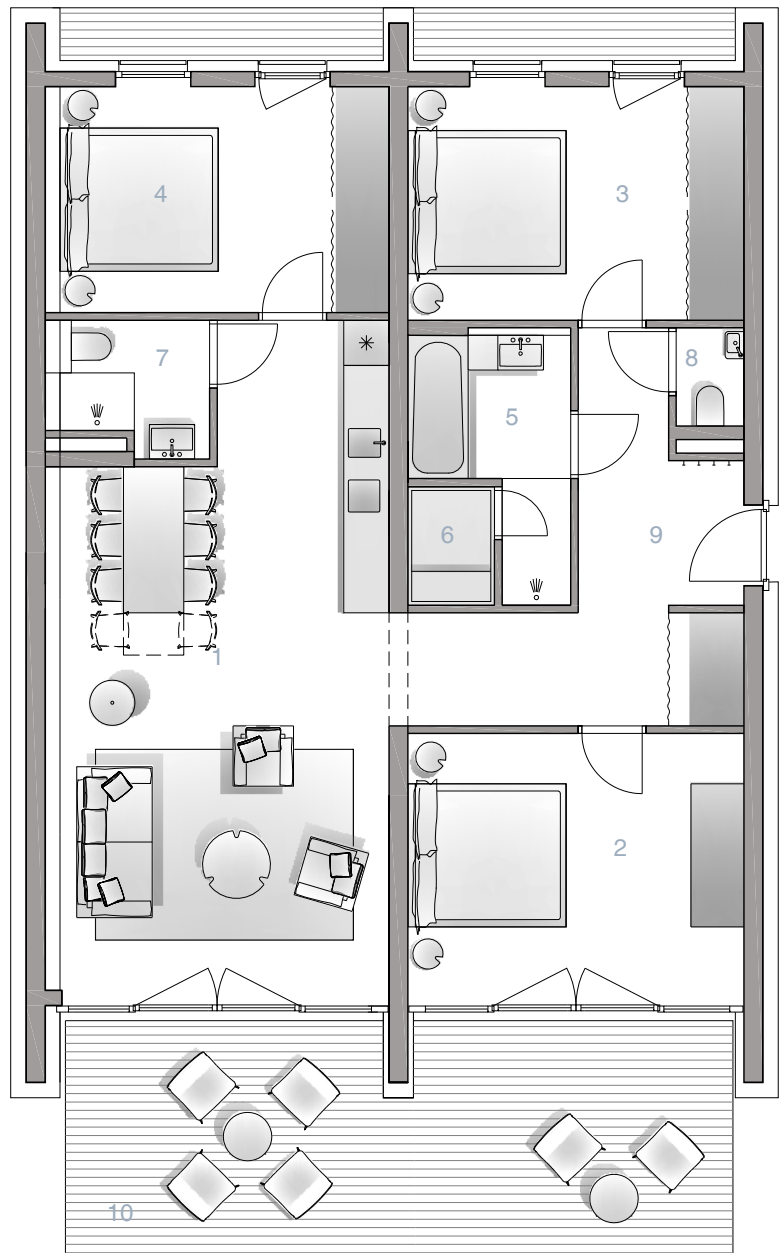

ALPEN 3.1

1	Wohn-Ess-Küche <i>/living-diningroom-kitchen</i>	35,65 m ²
2	Schlafzimmer 1 <i>/bedroom</i>	16,09 m ²
3	Schlafzimmer 2 <i>/bedroom</i>	13,83 m ²
4	Schlafzimmer 3 <i>/bedroom</i>	13,10 m ²
5	Bad <i>/bathroom</i>	5,65 m ²
6	Sauna	1,81 m ²
7	Bad-WC <i>/bathroom-toilet</i>	3,29 m ²
8	WC <i>/toilet</i>	1,17 m ²
9	Vorraum <i>/anteroom</i>	13,53 m ²
Gesamt <i>/total</i>		104,12 m ²
10	Terrasse <i>/terrace</i>	27,43 m ²
11	Garten <i>/garden</i>	49,00 m ²

EG Stiegenhaus 3
/ground floor staircase 3

11