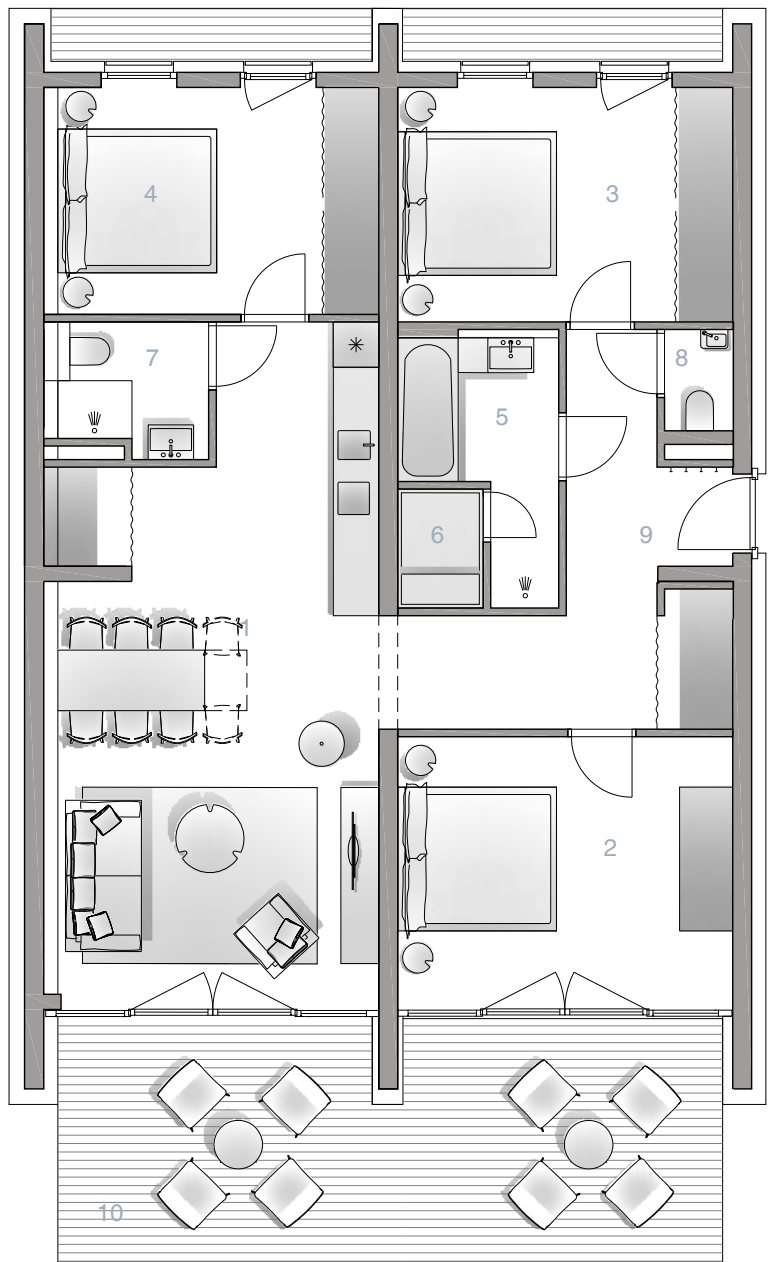

ALPEN 6.1

1	Wohn-Ess-Küche <i>/living-diningroom-kitchen</i>	34,43 m ²
2	Schlafzimmer 1	15,97 m ²
3	Schlafzimmer 2	13,73 m ²
4	Schlafzimmer 3	12,77 m ²
5	Bad <i>/bathroom</i>	5,59 m ²
6	Sauna	1,76 m ²
7	Bad-WC <i>/bathroom-toilet</i>	3,37 m ²
8	WC <i>/toilet</i>	1,21 m ²
9	Vorraum <i>/anteroom</i>	13,28 m ²
Gesamt <i>/total</i>		102,11 m ²

10	Terrasse <i>/terrace</i>	27,62 m ²
11	Garten <i>/garden</i>	38,73 m ²

EG Stiegenhaus 6
/ground floor staircase 6

11